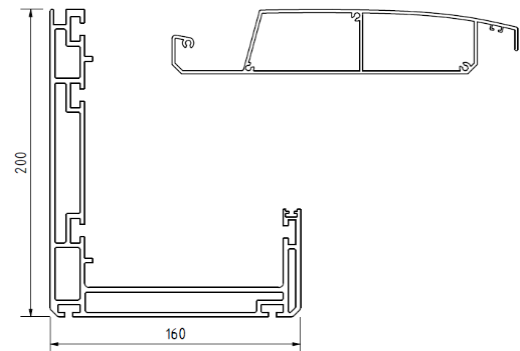

Lamella SPOT kiosztás:

Lamellák száma	7	8	9	10	11	12	13	14	15	16	17	18	19	20	21	22	23	24	25	26	27	28	29	30	31	32	33	34	35	36	37	38	39					
Fényforrással szerelt lamellák száma	1	1	2	2	2	2	2	2	3	3	3	3	3	3	3	4	4	4	4	4	4	5	5	5	5	5	5	6	6	6	6	6	6					
Fényforrások száma pergolánként	Szélesség < 320		2	2	4	4	4	4	4	4	4	4	4	4	4	8	8	8	8	8	8	10	10	10	10	10	10	10	10	10	10	10	10	10				
	Szélesség > 320		3	3	6	6	6	6	6	6	6	6	9	9	9	9	9	9	9	9	9	12	12	12	12	12	12	15	15	15	15	15	15	18	18	18	18	18

Melegfényű SPOT fényforrás (LED)	96 €/db
Világításvezérlő csatlakozó kábelostorral (SPOT-hoz)	299 €/per.
Esőérzékelő (LED szalag és SPOT esetén kötelező)	156 €/db
RGB vagy Fehér LED szalag, 7,5 W/m + LED sín	54 €/m
Világításvezérlő csatlakozó kábelkorláccsal (LED szalaghoz)	430 €/per.
Okosotthon illesztő elektronika	167 €/db

- A LED szalag hossza az esőcsatorna teljes hosszával kalkulálendő.
- Az okosotthon illesztő elektronika gondoskodik az okosotthonnal való kapcsolatról a világításvezérlés vagy a lamellamozgatás tekintetében.
- Lamella SPOT és lábakra szerelhető SPOT lámpához 1 világításvezérlő elegendő.