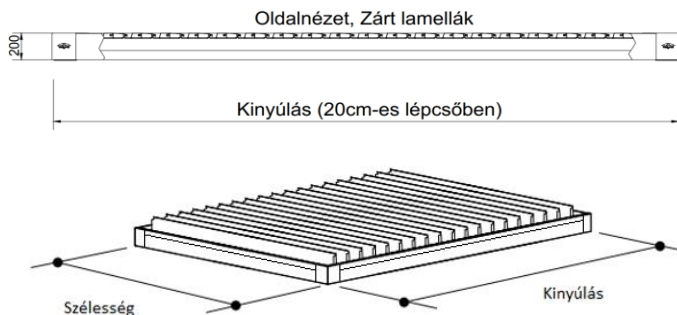

- Fűtésnél 200W/m²-rel javasolt kalkulálni.
- A hőszugárzó ára tartalmazza a felfogató tartozékokat is.
- Lábakra szerelhető SPOT lámpa esetén világításvezérlőre is szükség van.

Lamella SPOT kiosztás:

Lamellák száma	7	8	9	10	11	12	13	14	15	16	17	18	19	20	21	22	23	24	25	26	27	28	29	30	31	32	33	34	35	36	37	38	39					
Fényforrással szerelt lamellák száma	1	1	2	2	2	2	2	2	3	3	3	3	3	3	3	4	4	4	4	4	4	5	5	5	5	5	5	6	6	6	6	6	6					
Fényforrások száma pergolánként	Szélesség < 320		2	2	4	4	4	4	4	4	4	4	4	4	4	8	8	8	8	8	8	10	10	10	10	10	10	10	10	10	10	10	10	10				
	Szélesség > 320		3	3	6	6	6	6	6	6	6	6	9	9	9	9	9	9	9	9	9	12	12	12	12	12	12	15	15	15	15	15	15	18	18	18	18	18

- A LED szalag hossza az esőcsatorna teljes hosszával kalkulálendő.
- Az okosotthon illesztő elektronika gondoskodik az okosotthonnal való kapcsolatról a világításvezérlés vagy a lamellamozgatás tekintetében.
- Lamella SPOT és lábakra szerelhető SPOT lámpához 1 világításvezérlő elegendő.